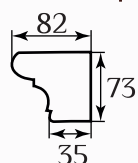

арт: SY1143 разм: 427x107x72 мм

арт: SY15032 разм: 765x188x60 мм

арт: SY66001 разм: 840x277x139 мм

арт: SY66002 разм: 957x350x99 мм

карниз SY16026
разм: 564x82x73 мм

карниз SY16149
разм: 560x82x61 мм

- Корона для шкафа 3 двери SY66014
Размеры: 1670x310x60 мм
- Корона для шкафа 4 двери SY66015
Размеры: 2130x350x72 мм
- Корона для шкафа 5 дверей SY66016
Размеры: 2380x350x72 мм

арт: SY33002
разм: 355x355xH380 мм

арт: SY33004
разм: 355x355xH3850 мм

арт: SY33010
сиденье: 370x265 мм
высота: 380 мм

арт: SY33005
сиденье: 380x290xH380 мм
царга: 373x285x73 мм
высота: 405 мм

арт: SY1292
сиденье: 467x345x35 мм