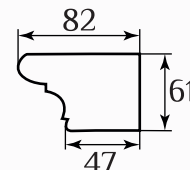

арт: SY1143 разм: 427x107x72 мм

арт: SY15032 разм: 765x188x60 мм

арт: SY66001 разм: 840x277x139 мм

арт: SY66002 разм: 957x350x99 мм

карниз SY16026
разм: 564x82x73 мм

карниз SY16149
разм: 560x82x61 мм

- Корона для шкафа 3 двери SY66014
Размеры: 1670x310x60 мм
- Корона для шкафа 4 двери SY66015
Размеры: 2130x350x72 мм
- Корона для шкафа 5 дверей SY66016
Размеры: 2380x350x72 мм

арт: SY33002
разм: 355x355xH380 мм

арт: SY33004
разм: 355x355xH3850 мм

арт: SY33010
сиденье: 370x265 мм
высота: 380 мм

арт: SY33005
сиденье: 380x290xH380 мм
царга: 373x285x73 мм
высота: 405 мм

арт: SY1292
сиденье: 467x345x35 мм